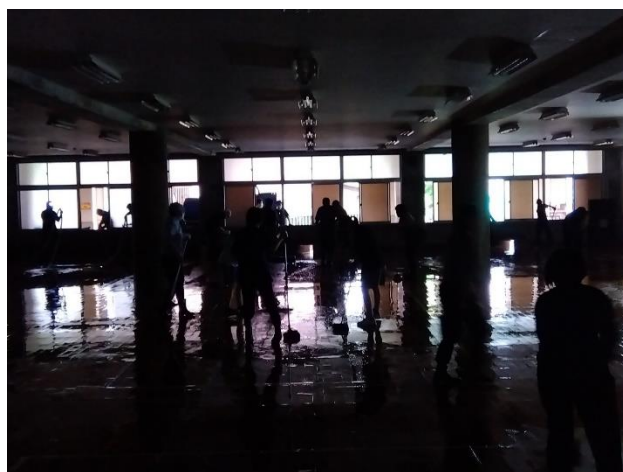

聖霊高校に送っていただいた写真

正門前で動けなくなったタクシー

水没した正面玄関前

水没したテニスコートとグラウンド

水没した1階フロア

泥水の掃き出し作業

OAフロア床下水の汲み取り作業

水没した地下の汲み取り作業

泥が被った地下機械室

OAフロア床下の乾かし

タイルが破損

災害ゴミの山

災害ゴミの山

災害ゴミの山

図書館の本の救済作業

災害ゴミの山

図書館の本の救済作業

靴だなの掃除と消毒

40cm くらいまで水があがった跡

玄関掃除

壁板に広がってきたカビ

図書館機と椅子の掃除と消毒

仮設置された電気設備

『カトリック新聞』2023年8月13日 1面