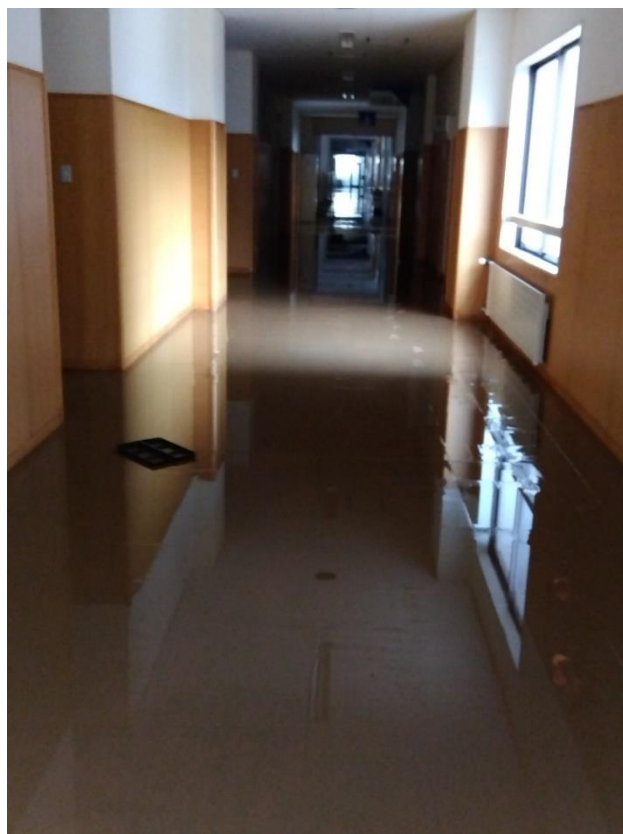

聖霊高校に送っていただいた写真

正門前で動けなくなったタクシー

水没した正面玄関前

水没したテニスコートとグラウンド

水没した1階フロア

泥水の掃き出し作業

OAフロア床下水の汲み取り作業

水没した地下の汲み取り作業

泥が被った地下機械室

OAフロア床下の乾かし

タイルが破損

災害ゴミの山

災害ゴミの山

災害ゴミの山

図書館の本の救済作業

災害ゴミの山

図書館の本の救済作業

靴だなの掃除と消毒

40cm くらいまで水があがった跡

玄関掃除

壁板に広がってきたカビ

図書館機と椅子の掃除と消毒

仮設置された電気設備

『カトリック新聞』2023年8月13日 1面